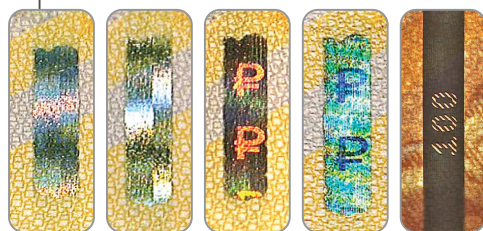

БАНКНОТА БАНКА РОССИИ НОМИНАЛОМ 100 РУБЛЕЙ ВЫПУСКА 2022 ГОДА

Лицевая сторона

МИКРОИЗОБРАЖЕНИЕ ПРИ УВЕЛИЧЕНИИ

Фрагмент изображения содержит мелкие графические элементы.

ЦВЕТОПЕРЕМЕННЫЙ ЭЛЕМЕНТ

ПРИ НАКЛОНЕ

На однотонном поле при изменении угла зрения становится видимым число «100», каждая цифра которого имеет свою окраску. При повороте банкноты на 180° (без изменения угла зрения) окраска каждой цифры меняется.

ПОВЫШЕННЫЙ РЕЛЬЕФ ДЛЯ СЛАБОВИДЯЩИХ ЛЮДЕЙ НА ОЩУПЬ

Текст «БИЛЕТ БАНКА РОССИИ», штрихи по краям банкноты и число «100» имеют повышенный рельеф, воспринимаемый на ощупь.

ВОДЯНОЙ ЗНАК НА ПРОСВЕТ

Расположен на светлом поле в правой части банкноты (фрагмент Спасской башни Московского Кремля и число «100»). Многоцветный водяной знак выполнен с плавными переходами от светлых участков к темным, к нему примыкает высокочеткое число «100» с контрастными темными фрагментами.

КИПП-ЭФФЕКТ ПРИ НАКЛОНЕ

При изменении угла зрения становится видимым символ рубля, который в зависимости от расположения банкноты выглядит темным на светлом фоне или светлым на темном фоне.

ЗАЩИТНАЯ НИТЬ ПРИ НАКЛОНЕ

При наклоне банкноты от себя/к себе на фрагментах защитной нити, выходящих на поверхность банкноты, наблюдается перемещение блестящих прямоугольных элементов вверх и вниз в противоположных направлениях относительно друг друга. Под острым углом наблюдения визуализируется цветное изображение символа рубля на радужном фоне.